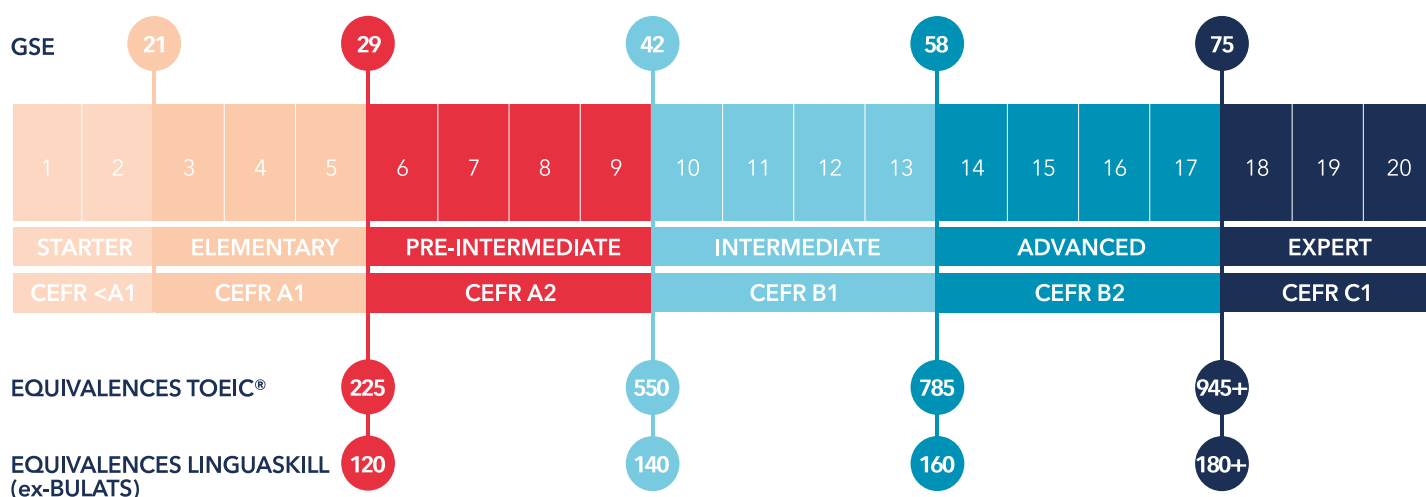

FORMATION DE 30H

5h de coaching avec un professeur d'anglais diplômé :

- 5 sessions de préparation de 1 heure
- Techniques, conseils et astuces sur tous les aspects du test TOEIC®
- Démystification du test

6h pour trois tests blancs :

- Pour se mettre en conditions réelles

17h de pratique sur notre plateforme multimédia :

- Entraînements interactifs pour préparer le test

2h de Test TOEIC® en centre Wall Street English* :

- 2 heures de test composées de :
  - 45 minutes de Compréhension Orale
  - 75 minutes de Compréhension Ecrite

**Bilan lors de la remise du certificat TOEIC®
15 jours après le test.**

Modalités

Lieu : En centre Wall Street English et à distance

Prérequis : Niveau 9 acquis

Prérequis technique : Si à distance, ordinateur avec connexion internet

Durée et Rythme : 30h en groupe ou en individuel (de 1 à 8 personnes maximum).

Licence valable 2 mois maximum.

À l'issue de la formation : Attestation de fin de formation

Modalités / Délais d'accès / Tarifs :

Suite à entretien avec un consultant WSE

Modalités d'évaluation : passage de la certification

Certification de la formation : CPF

Validez votre niveau d'anglais en évaluant vos compétences tant à l'écrit qu'à l'oral.

Le Test TOEIC® est une norme internationale d'évaluation des compétences en anglais des affaires. Il certifie le niveau de chacun avec la même fiabilité à travers le monde.

*Possibilité de passer le Test TOEIC® en ligne dans le cadre d'un financement CPF.