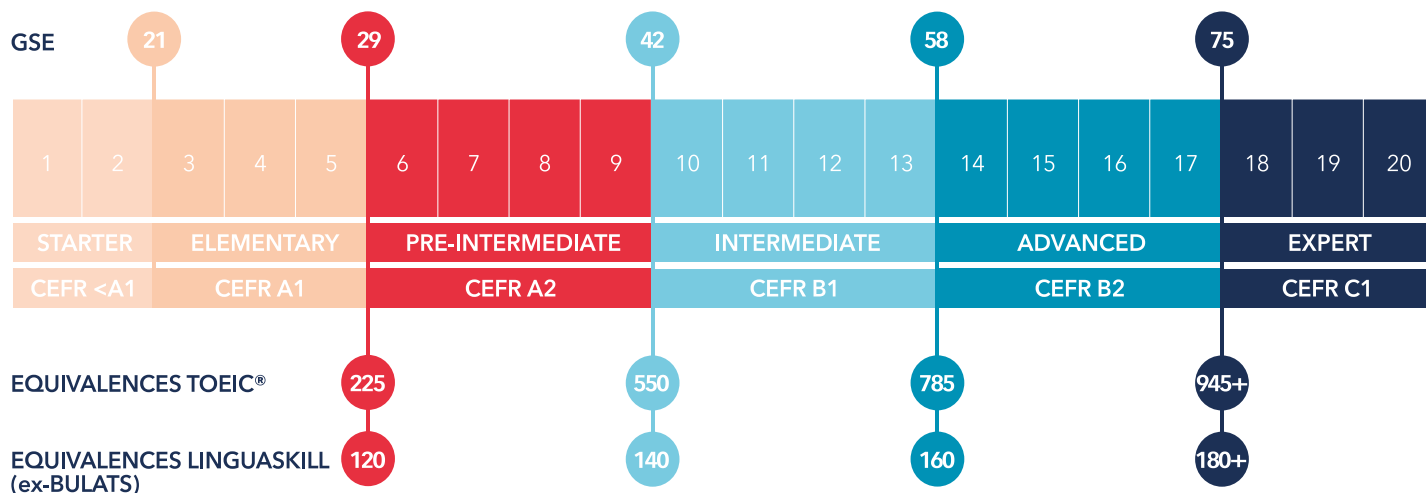

Durée et Rythme : 15h dont 3h avec professeur en individuel. Licence valable 2 mois maximum.

À l'issue de la formation : Attestation de fin de formation

Délais d'accès : immédiat, dès l'inscription à la formation

Tarifs : suite à un entretien avec un consultant WSE*

Modalités d'évaluation : passage de la certification

Objectif

Validez votre niveau d'anglais en évaluant vos compétences tant à l'écrit qu'à l'oral.

Le Linguaskill est une norme internationale d'évaluation des compétences en anglais des affaires. Il certifie le niveau de chacun avec la même fiabilité à travers le monde.