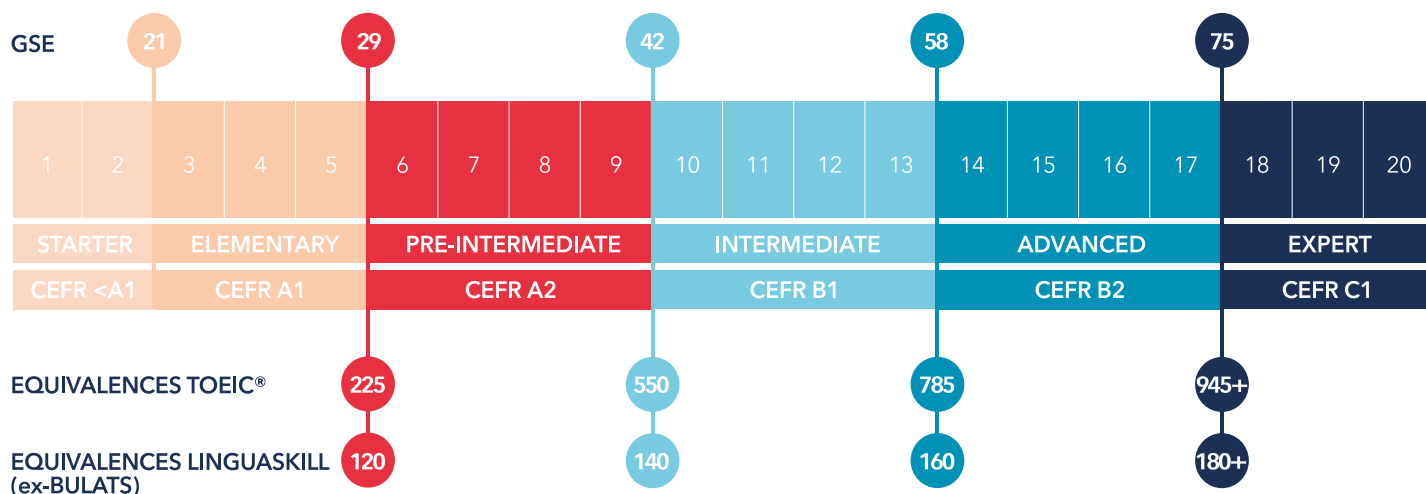

5h de coaching avec un professeur d'anglais diplômé :

- 5 sessions de préparation de 1 heure
- Techniques, conseils et astuces sur tous les aspects du test TOEIC®
- Démystification du test

6h pour trois tests blancs :

- Pour se mettre en conditions réelles

17h de pratique sur notre plateforme multimédia :

- Entraînements interactifs pour préparer le test

2h de Test TOEIC® en centre Wall Street English* :

- 2 heures de test composées de :
  - 45 minutes de Compréhension Orale
  - 75 minutes de Compréhension Ecrite

**Bilan lors de la remise du certificat TOEIC®
15 jours après le test.**

Modalités

Lieu : En centre Wall Street English et à distance

Prérequis : Niveau 9 acquis

Prérequis technique : Si à distance, ordinateur avec connexion internet

Durée et Rythme : 30h en groupe ou en individuel (de 1 à 8 personnes maximum).

Licence valable 2 mois maximum.

À l'issue de la formation : Attestation de fin de formation

Délais d'accès : immédiat, dès l'inscription à la formation

Tarifs : Selon la formule choisie*

Modalités d'évaluation : passage de la certification

Certification de la formation : CPF

Validez votre niveau d'anglais en évaluant vos compétences tant à l'écrit qu'à l'oral.

Le Test TOEIC® est une norme internationale d'évaluation des compétences en anglais des affaires. Il certifie le niveau de chacun avec la même fiabilité à travers le monde.

*Possibilité de passer le Test TOEIC® en ligne dans le cadre d'un financement CPF.

CONTACT : consultez notre site internet <https://wallstreetenglish.fr> rubrique « NOS CENTRES »

17/12/2021

Accessibilité PSH : pour tout renseignement, veuillez contacter le centre souhaité et demander à parler au référent handicap.

Conditions Générales de Vente : rendez-vous sur <https://wallstreetenglish.fr/cgv>

*Tarifs conseillés : rendez-vous sur <https://wallstreetenglish.fr/tarifs-conseilles>