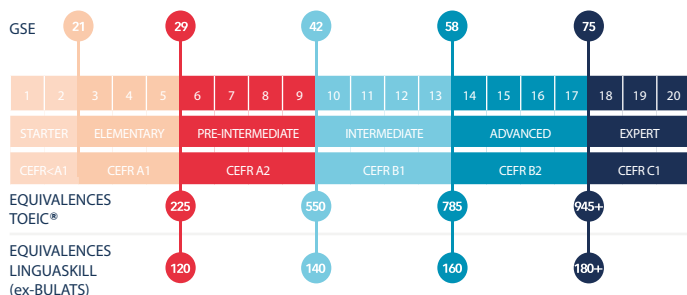

**Objectifs :** English Express Online vous permet d'accéder au cœur de la Méthode Wall Street English qui repose sur le processus d'apprentissage d'une langue maternelle. Elle fait progresser le stagiaire aussi bien en **anglais général que professionnel** en suivant l'échelle de niveau ci-dessous alignée sur le **CECR** (Cadre Européen Commun de Référence). De plus, elle est reconnue par l'Université de Cambridge.

*Le niveau initial du stagiaire est déterminé par un test de niveau exclusif appelé « Placement Test ». Les résultats de ce test permettent de définir le programme de formation en situant le futur stagiaire sur l'échelle Wall Street English.*