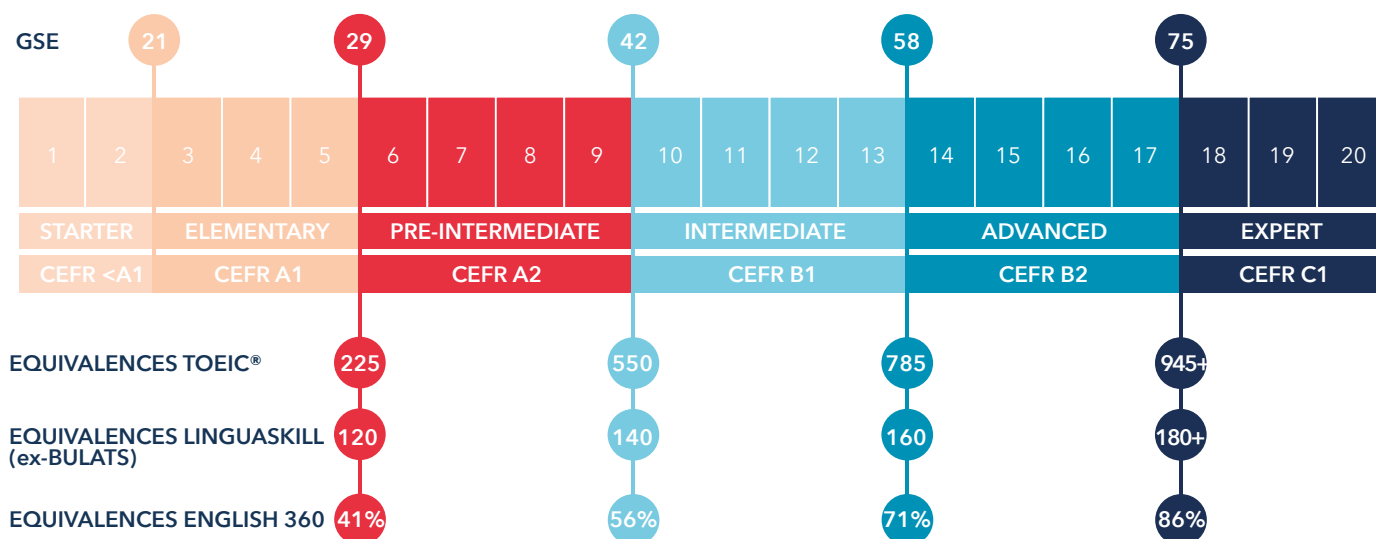

Licence valable 2 mois maximum.

**À l'issue de la formation :** Attestation de fin de formation

**Délais d'accès :** Immédiat, dès l'inscription à la formation

**Tarifs :** Suite à entretien avec un Consultant WSE

**Modalités d'évaluation :** Passage de la certification TOEIC®

### Certification de la Formation : CPF

**Validez votre niveau d'anglais en évaluant vos compétences tant à l'écrit qu'à l'oral.**

Le Test TOEIC® est une norme internationale d'évaluation des compétences en anglais des affaires. Il certifie le niveau de chacun avec la même fiabilité à travers le monde.