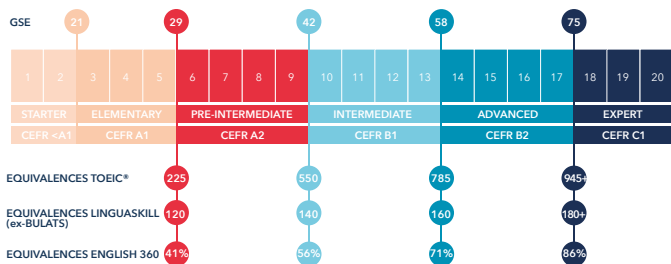

Le niveau initial du stagiaire est déterminé par un test de niveau exclusif appelé « Placement Test ».

Les résultats de ce test permettent de définir le programme de formation en situant le futur stagiaire sur l'échelle Wall Street English.